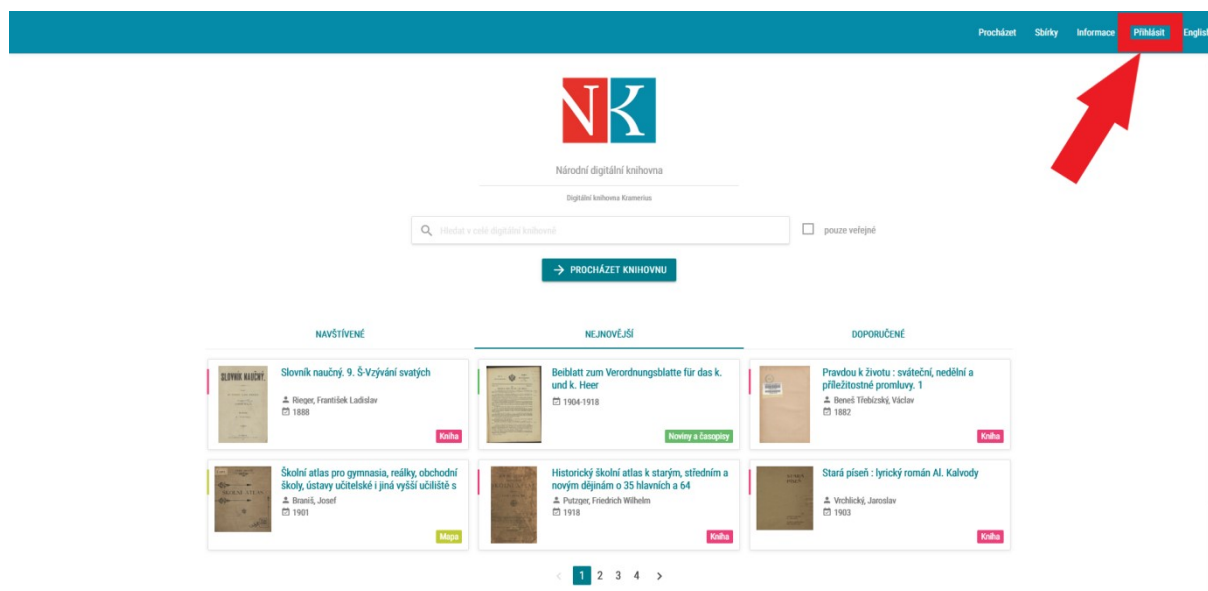

# Návod pro přístup k dílům nedostupným na trhu:

1. Otevřete si stránku Národní digitální knihovny - <https://ndk.cz/> a klepněte na ikonu Přihlášení

2. Zaškrtněte Souhlas s podmínkami použití a zvolte Přihlášení knihovním účtem

Velkou část digitalizovaných titulů z fondů NK ČR lze najít také na [portálu MZK](#).

Přihlaste se účtem vaší organizace nebo propojenými identitami. (Postup přihlášení)

Organizace s povoleným přístupem. Více informací pro uzavření smluv o přístupu organizace.