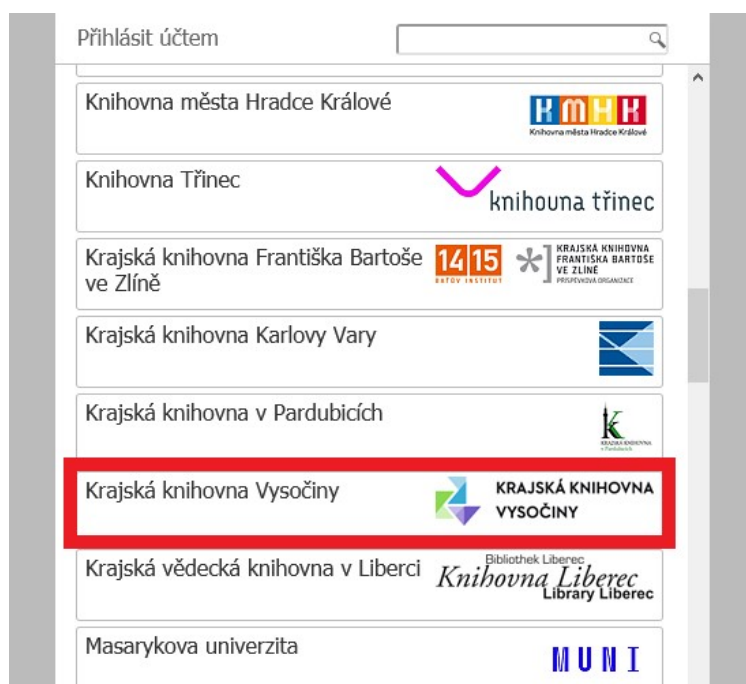

Velkou část digitalizovaných titulů z fondů NK ČR lze najít také na [portálu MZK](#).

Přihlaste se účtem vaší organizace nebo propojenými identitami. (Postup přihlášení)

Organizace s povoleným přístupem. Více informací pro uzavření smluv o přístupu organizace.

## 2. Vyhledejte Krajskou knihovnu Vysočiny a klikněte na ni

## 3. Vyplňte přihlašovací údaje (stejně jako pro přístup do čtenářského konta) a zvolte „Přihlásit“

The screenshot shows the login page for the Krajská knihovna Vysočiny website. At the top left is the library's logo and name, and at the top right is a small flag icon. The main heading is 'Jednotné přihlášení'. Below this are two input fields: 'Uživatelské jméno' (username) and 'Heslo' (password). There is a 'Remember me' checkbox. A blue button labeled 'Přihlásit »' is positioned below the password field. At the bottom, there is a short paragraph of text: 'Po přihlášení budete moci používat online katalog, informační databáze a přidávat komentáře na webu.'